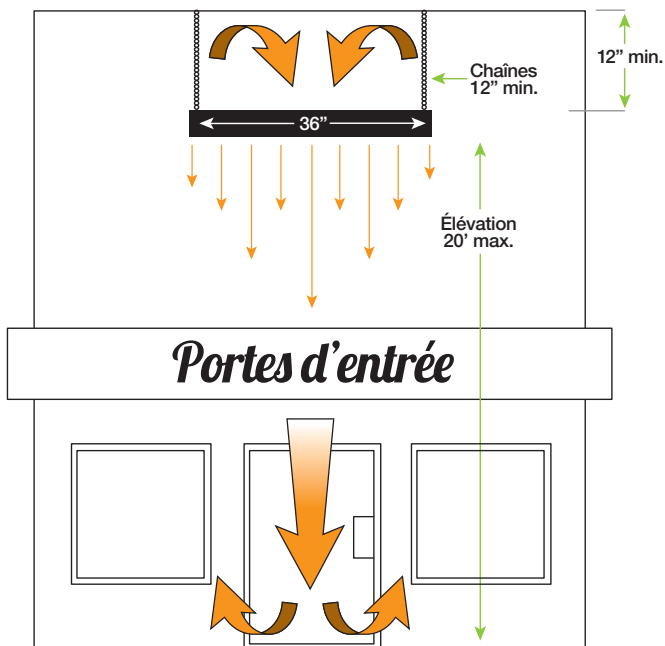

H4CP | H4CP ECM

Épargnez **25%** | Garantie performance

Garantie | **5 ANS**

		Dimensions				
Modèle	PCM	Longueur	Largeur	Hauteur	Voltage	Puissance
H4CP	428	36"	8"	3"	120V / 60Hz / 0,75A	72 W
H4CP ECM	428	36"	8"	3"	120V / 60Hz / 0,4A	20,4 W