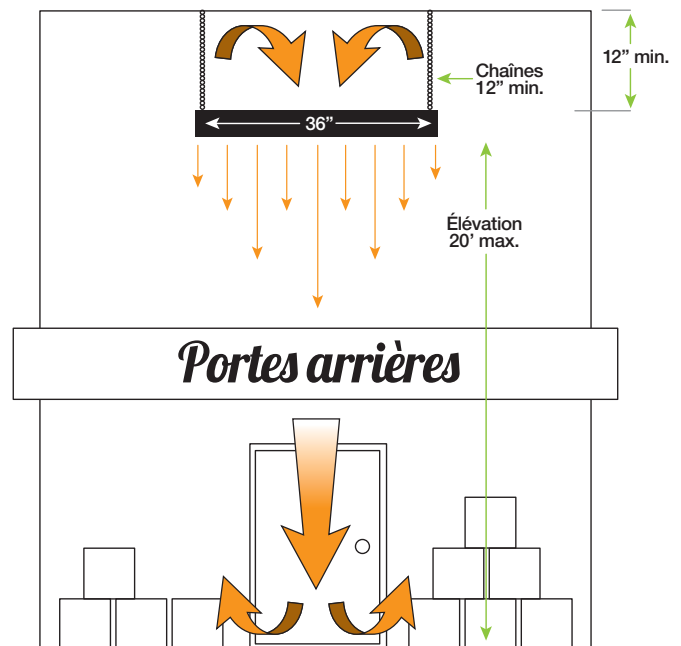

H4CP | H4CP ECM

Épargnez **25%** | Garantie performance

Garantie | **5 ANS**

		Dimensions				
Modèle	PCM	Longueur	Largeur	Hauteur	Voltage	Puissance
H4CP	428	36"	8"	3"	120V / 60Hz / 0,75A	72 W
H4CP ECM	428	36"	8"	3"	120V / 60Hz / 0,4A	20,4 W