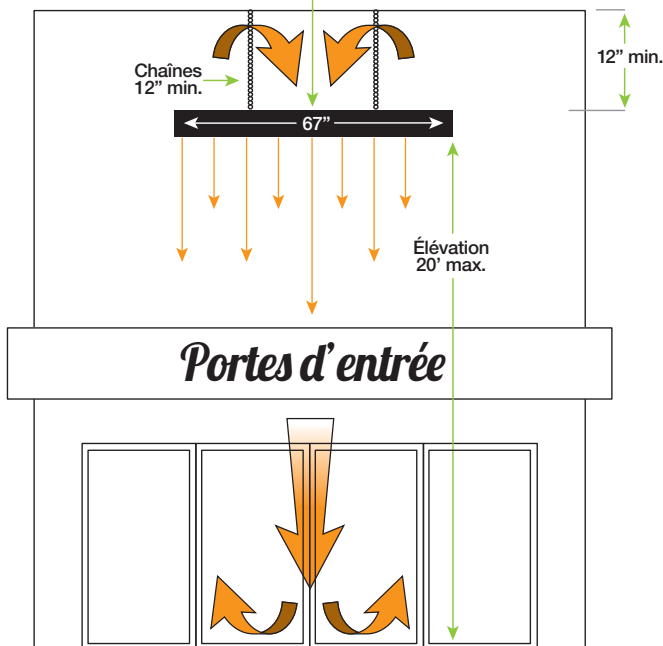

CONFORT PLUS

▲
R4V1000B

Épargnez
25%
Performance
garantie

Garantie
5 ANS

MURS RÉCUPÉRATEURS DE CHALEUR

MURS RÉCUPÉRATEURS DE CHALEUR

Modèle	CFM	Installation			Dimensions		Voltage	Puissance
		Plafond suspendu	Plafond à air ouverte	Hauteur maximale	Longueur	Largeur		
R4V1000B	2680		X	< 20'	67"	15"	120V / 60Hz / 2,4A	216 W