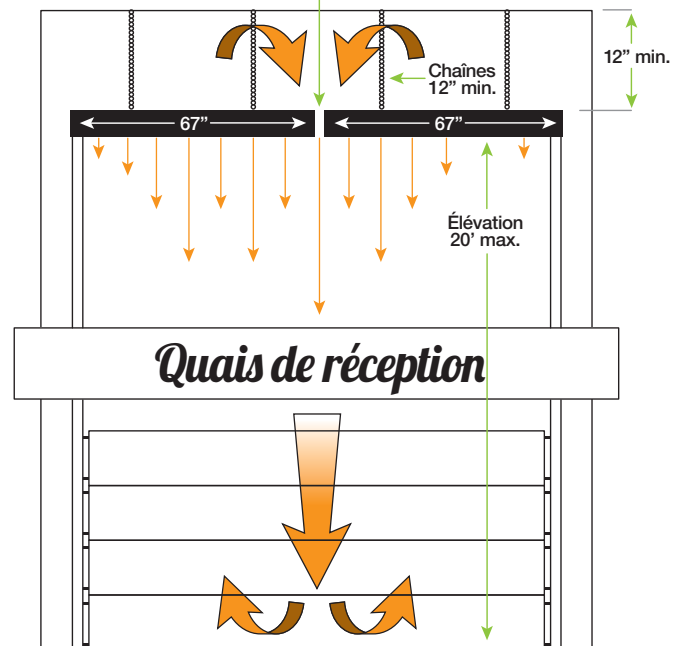

CONFORT PLUS

▲
R4V1000B

Épargnez
25%
Performance
garantie

Garantie
5 ANS

MURS RÉCUPÉRATEURS DE CHALEUR

MURS RÉCUPÉRATEURS DE CHALEUR

Modèle	CFM	Installation			Dimensions		Voltage	Puissance
		Plafond suspendu	Plafond à air ouverte	Hauteur maximale	Longueur	Largeur		
R4V1000B	2680		X	< 20'	67"	15"	120V / 60Hz / 2,4A	216 W