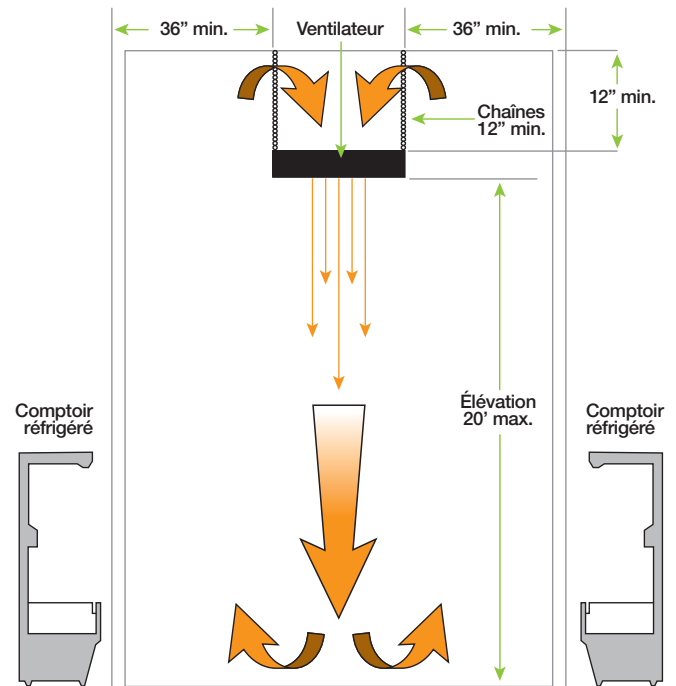

# RV200B RV400B

RV200B

Épargnez  
**25%**  
Garantie  
performance

Garantie  
**5 ANS**

RV400B

| Modèle | PCM | Installation     |                       |                  | Dimensions |         | Voltage            | Puissance |
|--------|-----|------------------|-----------------------|------------------|------------|---------|--------------------|-----------|
|        |     | Plafond suspendu | Plafond à air ouverte | Hauteur maximale | Longueur   | Largeur |                    |           |
| RV200B | 214 | X                |                       | < 16'            | 10.5"      | 22.5"   | 120V / 60Hz / 0.5A | 31 W      |
| RV400B | 214 |                  | X                     | < 20'            | 12.75"     | 12.75"  | 120V / 60Hz / 0.5A | 31 W      |

IAC : Intérieur avec cordon de 6' terminé par fiche mâle.