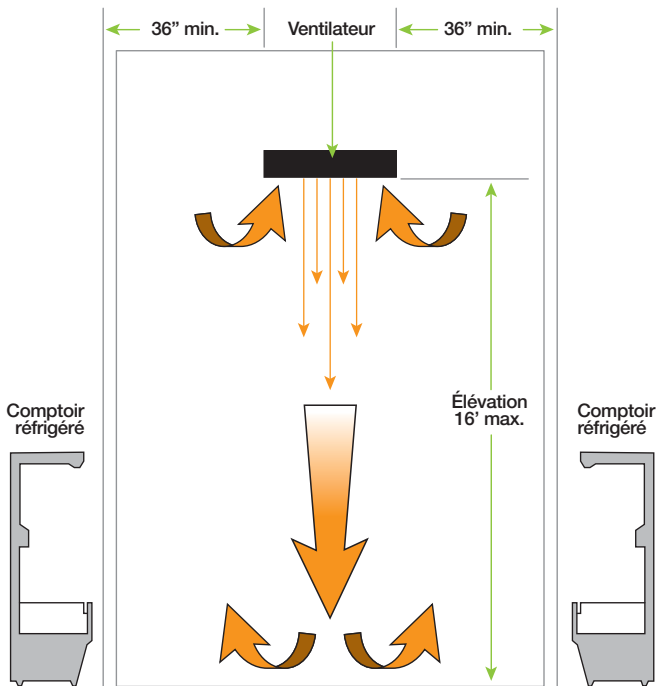

# RV200B RV400B

RV200B

Épargnez  
**25%**  
Garantie  
performance

Garantie  
**5 ANS**

RV400B

| Modèle | PCM | Installation     |                       |                  | Dimensions |         | Voltage            | Puissance |
|--------|-----|------------------|-----------------------|------------------|------------|---------|--------------------|-----------|
|        |     | Plafond suspendu | Plafond à air ouverte | Hauteur maximale | Longueur   | Largeur |                    |           |
| RV200B | 214 | X                |                       | < 16'            | 10.5"      | 22.5"   | 120V / 60Hz / 0.5A | 31 W      |
| RV400B | 214 |                  | X                     | < 20'            | 12.75"     | 12.75"  | 120V / 60Hz / 0.5A | 31 W      |

IAC : Intérieur avec cordon de 6' terminé par fiche mâle.